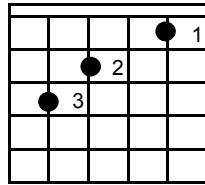

UN VIOLINISTA EN TU TEJADO

(ÉL LO CANTA EN RE m - CEJILLA 4)

MELENDI

C 1

La m

Fa

Do

C 3

Sol

Mi

Arpeggios

La m

Fa

Eres tan dura, como la piedra de mi mechero.

Do

Sol

La m

Fa

Y no lo entiendo, fue tan efímero

Do

Sol

el caminar de tu dedo en mi espalda dibujando un corazón

La m

Fa

Sol

el caminar de tu dedo en mi espalda dibujando un corazón

La m

Fa

Y pido al cielo que sepa comprender

Do

Sol

Estos ataques de celos que me entran si yo no te vuelvo a ver.