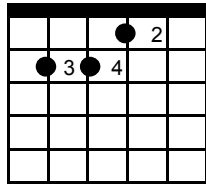

UN VIOLINISTA EN TU TEJADO

(ÉL LO CANTA EN RE m - CEJILLA 4)

MELENDI

C 1

La m

Fa

Do

C 3

Sol

Mi

Arpeggios

La m

Fa

Eres tan dura, como la piedra de mi mechero.

Do

Sol

La m

Fa

Y no lo entiendo, fue tan efímero

Do

Sol

el caminar de tu dedo en mi espalda dibujando un corazón

La m

Fa

Sol

el caminar de tu dedo en mi espalda dibujando un corazón

La m

Fa

Y pido al cielo que sepa comprender

Do

Sol

Estos ataques de celos que me entran si yo no te vuelvo a ver.