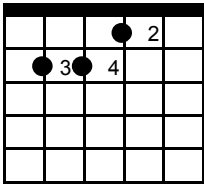

UN VIOLINISTA EN TU TEJADO

(ÉL LO CANTA EN RE m - CEJILLA 4)

MELENDI

C 1

La m

Fa

Do

C 3

Sol

Mi

Arpeggios

La m

Fa

Eres tan dura, como la piedra de mi mechero.

Do

Sol

La m

Fa

Y no lo entiendo, fue tan efímero

Do

Sol

el caminar de tu dedo en mi espalda dibujando un corazón

La m

Fa

Sol

el caminar de tu dedo en mi espalda dibujando un corazón

La m

Fa

Y pido al cielo que sepa comprender

Do

Sol

Estos ataques de celos que me entran si yo no te vuelvo a ver.