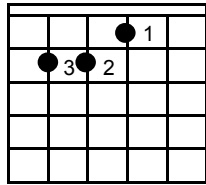

UN VIOLINISTA EN TU TEJADO

(ÉL LO CANTA EN RE m - CEJILLA 4)

MELENDI

C 1

La m

Fa

Do

C 3

Sol

Mi

Arpeggios

La m

Fa

Eres tan dura, como la piedra de mi mechero.

Do

Sol

La m

Fa

Y no lo entiendo, fue tan efímero

Do

Sol

el caminar de tu dedo en mi espalda dibujando un corazón

La m

Fa

Sol

el caminar de tu dedo en mi espalda dibujando un corazón

La m

Fa

Y pido al cielo que sepa comprender

Do

Sol

Estos ataques de celos que me entran si yo no te vuelvo a ver.