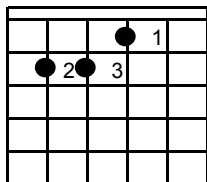

Verde Campiña

Los Sabandeiros

Mi

C 1

Estribillo

INTRODUCCION

La m Re m La m Mi
Verde campiña, dormida al sol,
La m Re m La m Mi 7
verde esperanza, qué fue de nuestro amor.
Fa Sol 7 Do La 7
El valle umbrío, ya el cielo no es azul,
Re m Sol 7 Do Mi 7
la flor se muere porque te fuiste tú.
La m Re m La m Mi 7 La m
Todo lo llenan tu ausencia y mi amor. Re m - La m - Mi 7

La m Re m La m Mi
Cuando cruelmente dijiste adiós
La m Re m La m Mi 7
el verde valle sin alma apareció.
Fa Sol 7 Do La 7
De los zorzales el trino se quebró
Re m Sol 7 Do Mi 7
y de los ríos, la cantarina voz.
La m Re m La m Mi 7 La m
Sólo se oía llorar mi dolor. Re m - La m - Mi 7

Estribillo EXPRESION 1

Fa Sol 7 Do
No quiero amor saber a donde irás,
Fa Sol 7 Mi 7
ni porque te fuiste y si me olvidarás.
La m Re m
Quiero no más seguir viviendo en ti,
La m Re m Mi 7
y soñar que un día volverás a mí.

La m Re m La m Mi
Y siempre el valle sonreirá
La m Re m La m Mi 7
y en la campiña la flor renacerá.
Fa Sol 7 Do La 7
Con los zorzales trinando su canción
Re m Sol 7 Do Mi 7
mi bienvenida será en tu aparición.
La m Re m La m Mi 7 La m
Sentir de nuevo reír y mi amor.

Antes del BIS:
Re m - La m - Mi 7 y EXPRESION 2

BIS

Después del BIS:
EXPRESION 3