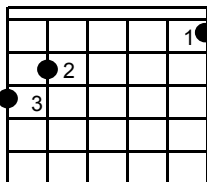

Sol 7

Do

La 7

Estribillo

INTRODUCCION

La m Re m La m Mi
Verde campiña, dormida al sol,
La m Re m La m Mi 7
verde esperanza, qué fue de nuestro amor.
Fa Sol 7 Do La 7
El valle umbrío, ya el cielo no es azul,
Re m Sol 7 Do Mi 7
la flor se muere porque te fuiste tú.
La m Re m La m Mi 7 La m
Todo lo llenan tu ausencia y mi amor. Re m - La m - Mi 7

La m Re m La m Mi
Cuando cruelmente dijiste adiós
La m Re m La m Mi 7
el verde valle sin alma apareció.
Fa Sol 7 Do La 7
De los zorzales el trino se quebró
Re m Sol 7 Do Mi 7
y de los ríos, la cantarina voz.
La m Re m La m Mi 7 La m
Sólo se oía llorar mi dolor. Re m - La m - Mi 7

Estribillo EXPRESION 1

Fa Sol 7 Do
No quiero amor saber a donde irás,
Fa Sol 7 Mi 7
ni porque te fuiste y si me olvidarás.
La m Re m
Quiero no más seguir viviendo en ti,
La m Re m Mi 7
y soñar que un día volverás a mí.

La m Re m La m Mi
Y siempre el valle sonreirá
La m Re m La m Mi 7
y en la campiña la flor renacerá.
Fa Sol 7 Do La 7
Con los zorzales trinando su canción
Re m Sol 7 Do Mi 7
mi bienvenida será en tu aparición.
La m Re m La m Mi 7 La m
Sentir de nuevo reír y mi amor.