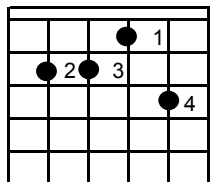

Verde Campiña

Los Sabandeiros

C 1

Mi 7

Estribillo

INTRODUCCION

La m Re m La m Mi
Verde campiña, dormida al sol,
La m Re m La m Mi 7
verde esperanza, qué fue de nuestro amor.
Fa Sol 7 Do La 7
El valle umbrío, ya el cielo no es azul,
Re m Sol 7 Do Mi 7
la flor se muere porque te fuiste tú.
La m Re m La m Mi 7 La m
Todo lo llenan tu ausencia y mi amor. Re m - La m - Mi 7

La m Re m La m Mi
Cuando cruelmente dijiste adiós
La m Re m La m Mi 7
el verde valle sin alma apareció.
Fa Sol 7 Do La 7
De los zorzales el trino se quebró
Re m Sol 7 Do Mi 7
y de los ríos, la cantarina voz.
La m Re m La m Mi 7 La m
Sólo se oía llorar mi dolor. Re m - La m - Mi 7

Estribillo EXPRESION 1

Fa Sol 7 Do
No quiero amor saber a donde irás,
Fa Sol 7 Mi 7
ni porque te fuiste y si me olvidarás.
La m Re m
Quiero no más seguir viviendo en ti,
La m Re m Mi 7
y soñar que un día volverás a mí.

La m Re m La m Mi
Y siempre el valle sonreirá
La m Re m La m Mi 7
y en la campiña la flor renacerá.
Fa Sol 7 Do La 7
Con los zorzales trinando su canción
Re m Sol 7 Do Mi 7
mi bienvenida será en tu aparición.
La m Re m La m Mi 7 La m
Sentir de nuevo reír y mi amor.

Antes del BIS:
Re m - La m - Mi 7 y EXPRESION 2

BIS

Después del BIS:
EXPRESION 3