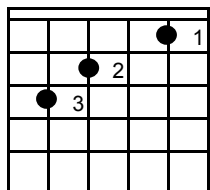

Sol 7

Do

La 7

Estribillo

INTRODUCCION

La m Re m La m Mi
Verde campiña, dormida al sol,
La m Re m La m Mi 7
verde esperanza, qué fue de nuestro amor.
Fa Sol 7 Do La 7
El valle umbrío, ya el cielo no es azul,
Re m Sol 7 Do Mi 7
la flor se muere porque te fuiste tú.
La m Re m La m Mi 7 La m
Todo lo llenan tu ausencia y mi amor. Re m - La m - Mi 7

La m Re m La m Mi
Cuando cruelmente dijiste adiós
La m Re m La m Mi 7
el verde valle sin alma apareció.
Fa Sol 7 Do La 7
De los zorzales el trino se quebró
Re m Sol 7 Do Mi 7
y de los ríos, la cantarina voz.
La m Re m La m Mi 7 La m
Sólo se oía llorar mi dolor. Re m - La m - Mi 7

Estribillo EXPRESION 1

Fa Sol 7 Do
No quiero amor saber a donde irás,
Fa Sol 7 Mi 7
ni porque te fuiste y si me olvidarás.
La m Re m
Quiero no más seguir viviendo en ti,
La m Re m Mi 7
y soñar que un día volverás a mí.

La m Re m La m Mi
Y siempre el valle sonreirá
La m Re m La m Mi 7
y en la campiña la flor renacerá.
Fa Sol 7 Do La 7
Con los zorzales trinando su canción
Re m Sol 7 Do Mi 7
mi bienvenida será en tu aparición.
La m Re m La m Mi 7 La m
Sentir de nuevo reír y mi amor.