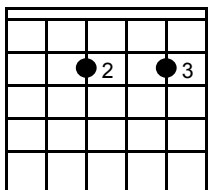

Sol 7

Do

La 7

Estribillo

INTRODUCCION

La m Re m La m Mi
Verde campiña, dormida al sol,
La m Re m La m Mi 7
verde esperanza, qué fue de nuestro amor.
Fa Sol 7 Do La 7
El valle umbrío, ya el cielo no es azul,
Re m Sol 7 Do Mi 7
la flor se muere porque te fuiste tú.
La m Re m La m Mi 7 La m
Todo lo llenan tu ausencia y mi amor. Re m - La m - Mi 7

La m Re m La m Mi
Cuando cruelmente dijiste adiós
La m Re m La m Mi 7
el verde valle sin alma apareció.
Fa Sol 7 Do La 7
De los zorzales el trino se quebró
Re m Sol 7 Do Mi 7
y de los ríos, la cantarina voz.
La m Re m La m Mi 7 La m
Sólo se oía llorar mi dolor. Re m - La m - Mi 7

Estribillo EXPRESION 1

Fa Sol 7 Do
No quiero amor saber a donde irás,
Fa Sol 7 Mi 7
ni porque te fuiste y si me olvidarás.
La m Re m
Quiero no más seguir viviendo en ti,
La m Re m Mi 7
y soñar que un día volverás a mí.

La m Re m La m Mi
Y siempre el valle sonreirá
La m Re m La m Mi 7
y en la campiña la flor renacerá.
Fa Sol 7 Do La 7
Con los zorzales trinando su canción
Re m Sol 7 Do Mi 7
mi bienvenida será en tu aparición.
La m Re m La m Mi 7 La m
Sentir de nuevo reír y mi amor.