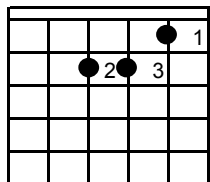

Verde Campiña

Los Sabandeiros

La m