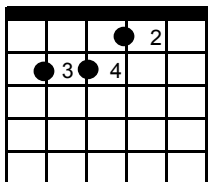

Verde Campiña

Los Sabandeiros

C 1

Fa

Estribillo

INTRODUCCION

La m Re m La m Mi
Verde campiña, dormida al sol,
La m Re m La m Mi 7
verde esperanza, qué fue de nuestro amor.
Fa Sol 7 Do La 7
El valle umbrío, ya el cielo no es azul,
Re m Sol 7 Do Mi 7
la flor se muere porque te fuiste tú.
La m Re m La m Mi 7 La m
Todo lo llenan tu ausencia y mi amor. Re m - La m - Mi 7

La m Re m La m Mi
Cuando cruelmente dijiste adiós
La m Re m La m Mi 7
el verde valle sin alma apareció.
Fa Sol 7 Do La 7
De los zorzales el trino se quebró
Re m Sol 7 Do Mi 7
y de los ríos, la cantarina voz.
La m Re m La m Mi 7 La m
Sólo se oía llorar mi dolor. Re m - La m - Mi 7

Estribillo EXPRESION 1

Fa Sol 7 Do
No quiero amor saber a donde irás,
Fa Sol 7 Mi 7
ni porque te fuiste y si me olvidarás.
La m Re m
Quiero no más seguir viviendo en ti,
La m Re m Mi 7
y soñar que un día volverás a mí.

La m Re m La m Mi
Y siempre el valle sonreirá
La m Re m La m Mi 7
y en la campiña la flor renacerá.
Fa Sol 7 Do La 7
Con los zorzales trinando su canción
Re m Sol 7 Do Mi 7
mi bienvenida será en tu aparición.
La m Re m La m Mi 7 La m
Sentir de nuevo reír y mi amor.

Antes del BIS:
Re m - La m - Mi 7 y EXPRESION 2

BIS

Después del BIS:
EXPRESION 3