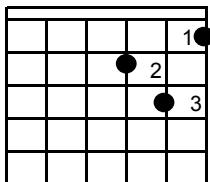

Verde Campiña

Los Sabandeiros

Re m

C 1

Estribillo

INTRODUCCION

La m Re m La m Mi
Verde campiña, dormida al sol,
La m Re m La m Mi 7
verde esperanza, qué fue de nuestro amor.
Fa Sol 7 Do La 7
El valle umbrío, ya el cielo no es azul,
Re m Sol 7 Do Mi 7
la flor se muere porque te fuiste tú.
La m Re m La m Mi 7 La m
Todo lo llenan tu ausencia y mi amor. Re m - La m - Mi 7

La m Re m La m Mi
Cuando cruelmente dijiste adiós
La m Re m La m Mi 7
el verde valle sin alma apareció.
Fa Sol 7 Do La 7
De los zorzales el trino se quebró
Re m Sol 7 Do Mi 7
y de los ríos, la cantarina voz.
La m Re m La m Mi 7 La m
Sólo se oía llorar mi dolor. Re m - La m - Mi 7

Estribillo EXPRESION 1

Fa Sol 7 Do
No quiero amor saber a donde irás,
Fa Sol 7 Mi 7
ni porque te fuiste y si me olvidarás.
La m Re m
Quiero no más seguir viviendo en ti,
La m Re m Mi 7
y soñar que un día volverás a mí.

La m Re m La m Mi
Y siempre el valle sonreirá
La m Re m La m Mi 7
y en la campiña la flor renacerá.
Fa Sol 7 Do La 7
Con los zorzales trinando su canción
Re m Sol 7 Do Mi 7
mi bienvenida será en tu aparición.
La m Re m La m Mi 7 La m
Sentir de nuevo reír y mi amor.

Antes del BIS:
Re m - La m - Mi 7 y EXPRESION 2

BIS

Después del BIS:
EXPRESION 3